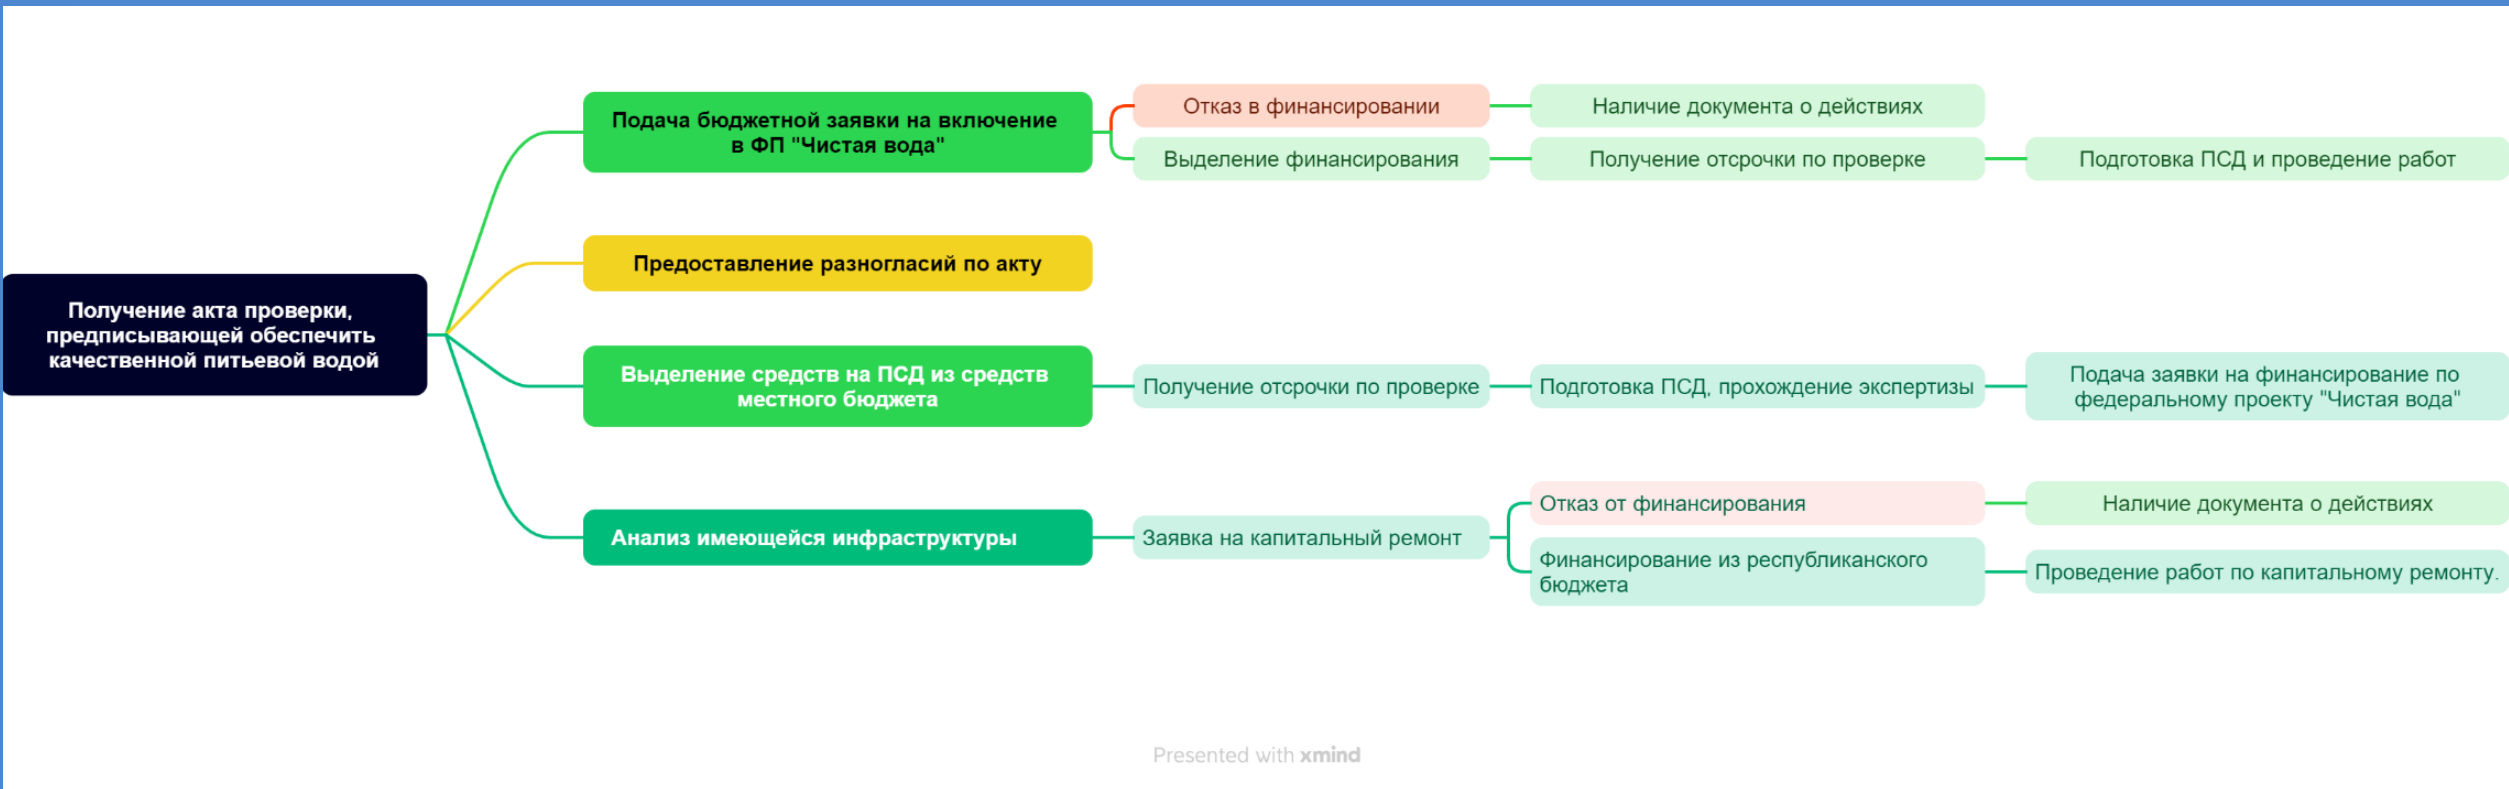

РЕСПУБЛИКА БУРЯТИЯ