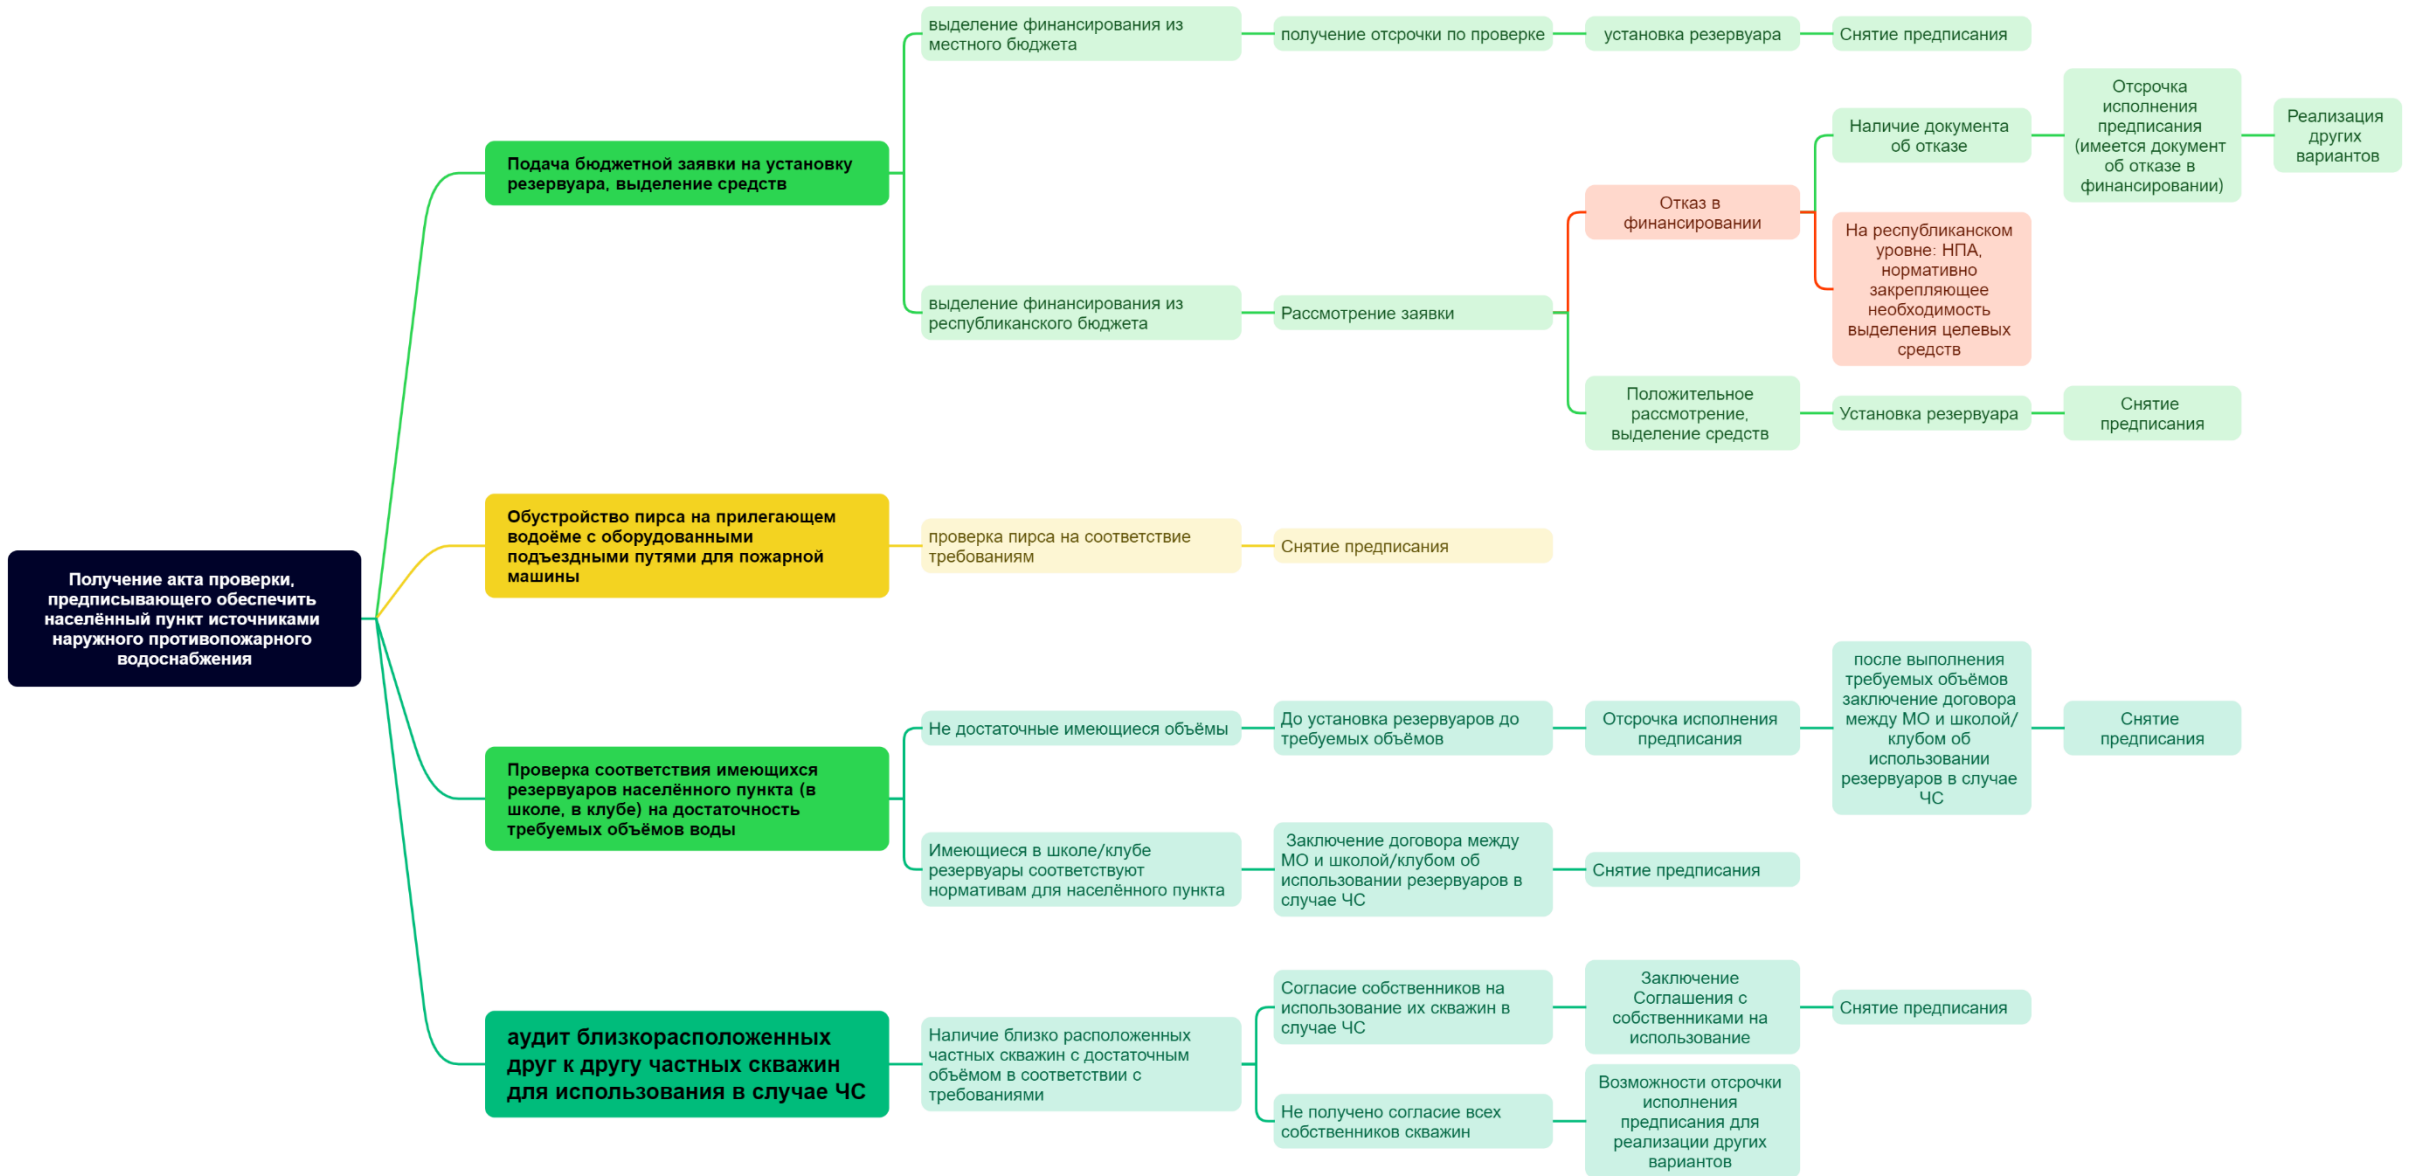

Проект схемы работы с судебными решениями

Смоляк Ирина Владимировна, заместитель Руководителя Администрации
Главы Республики Бурятия и Правительства Республики Бурятия,
председатель Комитета по проектному управлению

РЕСПУБЛИКА БУРЯТИЯ

РЕСПУБЛИКА БУРЯТИЯ

Presented with xmind

РЕСПУБЛИКА БУРЯТИЯ

Presented with xmind